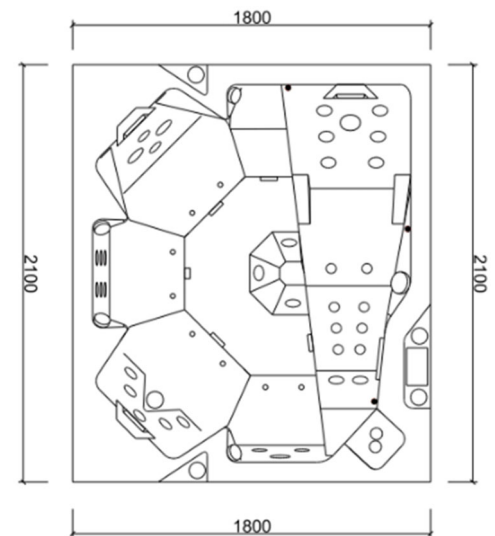

MelSpas

- Mel 180 -

Abmessungen (LxBxH)	210 x 180 x 93 cm
Plätze gesamt	5
Liege Sitze	1 4
Gewicht leer	230 kg
Wasservolumen ca.	805 Liter
Gewicht gefüllt ca.	1035 kg
Massagepumpen	2 Mono-Geschwindigkeit 2,2 kW
Zirkulationspumpe	0,11 kW
Blower-Gebläse	Ja (beheizt)
Einzelplatzstärkereger	4
Sicherheitsansaugung	3
Heizung	Gecko® 3 kW mit Titanschlange
Bedienfeld	Gecko® in.touch 2
WLAN-Anbindung	Ja – WIFI Steuermodul
Düsen gesamt	56
- Hydromassagejets	48 x Edelstahl CMP®
- Luftjets	8 x Edelstahl CMP®
Wasserpflege	Ozonator + UV-Lampe
Filtration	EGO ³ -Filter
Audiosystem	Lautsprecher mit Bluetooth + subwoofer Aquatic AV®
Schale	Acrylwanne ABS-PMMA Lucite® + doppelte GreenShield- Isolationsschicht (PU)
Außenverkleidung	Hochdichte Verkleidung Fundermax® HPL
Isolierung	Nordische Dämmung EXTrem
Beleuchtung	MuliColor LED-Unterwasserscheinwerfer Beleuchter Wasserfall Beleuchtete Getränkeablagen Beleuchtete Kopfstützen Vereinzelt beleuchtete Düsenkörper Punktuell beleuchteter Aussenrand
Zusätzlicher Komfort	Wasserfall 3 anatomische Kopfstützen